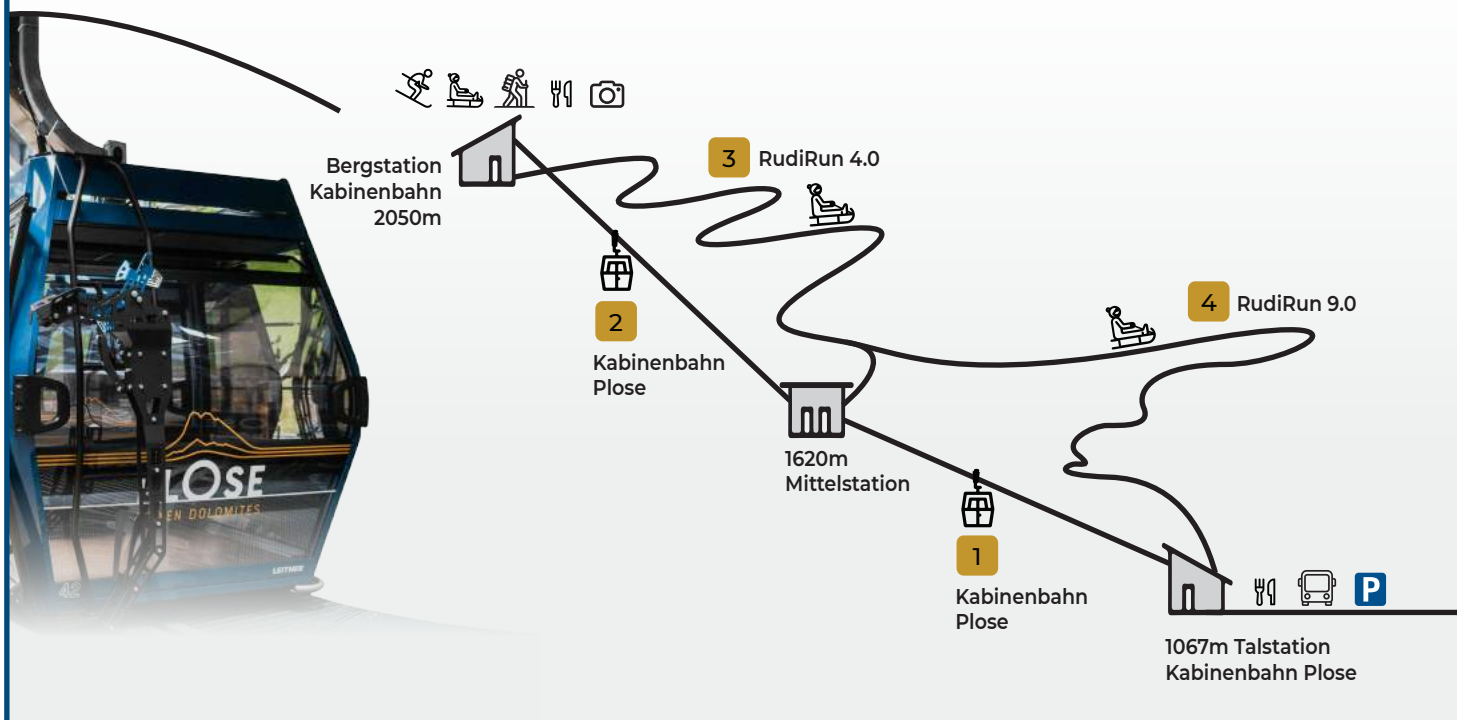

POLOSE

BRIXEN DOLOMITES

Plose I 2448m

WINTER 2023 / 24

ÖFFNUNGSZEITEN

1 + 2	02.12.2023	bis	01.04.2024	8:45 - 16:30
3		ab	25.12.2023	9:00 - 16:30
4		ab	25.12.2023	9:00 - 16:30 Naturrodelbahn

WANDER- UND RODELTICKETS

		JUNIOR geboren 2008-2015	ERWACHSENE SENIOR
BERGFAHRT	1 + 2 Bergfahrt	16.00 €	20.00 €
BERG- UND TALFAHRT *	1 + 2 Berg- und Talfahrt *	20.00 €	24.00 €
RUDIRUN BASIC	1 + 2x 2 + 2x 3 Basic Berg+Tal + 1 Bergfahrt für 2xRudiRun 4.0	24.00 €	28.00 €
RUDIRUN UNLIMITED	1 + 2 + 3 + 4 Unlimited Freie Anzahl Berg- und Talfahrten + Rudirun 4.0/9.0	32.00 €	42.00 €

POLOSE NIGHTS

POLOSE NIGHTS BERGWÄRTS	1 + 2 Bergfahrt Wir schenken dir die Talfahrt dazu	11.00 €
POLOSE NIGHTS TALWÄRTS	2 + 1 Talfahrt	11.00 €
POLOSE NIGHTS UNLIMITED **	1 + 2 Unlimited ** Fahr so oft du willst!	25.00 €

* Gäste mit BrixenCard erhalten eine kostenlose Berg- und Talfahrt pro Tag auf einer Anlage

** Das POLOSE NIGHTS Unlimited Ticket ist nur während der Öffnungszeiten der Veranstaltung POLOSE NIGHTS gültig.